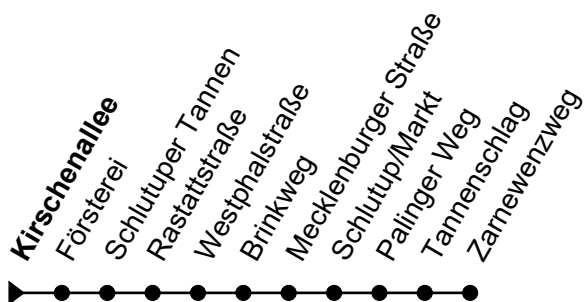

Linie **21**Haltestelle: **Kirschenallee**

CITTI-Park - Buntekuh - ZOB/Hbf - Kaufhof - Schlutup/Zarnewenzweg

nicht alle Haltestellen dargestellt

	Montag - Freitag	Samstag	Sonn- und Feiertag
3	-	3 -	3 -
4	-	4 -	4 -
5	-	5 -	5 -
6	-	6 -	6 -
7	03 33	7 -	7 -
8	33	8 -	8 -
9	03 33	9 -	9 -
10	03 33	10 -	10 -
11	03 33	11 -	11 -
12	03 33	12 -	12 -
13	03 33	13 -	13 -
14	03 33	14 -	14 -
15	03 33	15 -	15 -
16	03 33	16 -	16 -
17	03 33	17 -	17 -
18	03 33	18 -	18 -
19	03 33	19 -	19 -
20	03 33	20 -	20 -
21	-	21 -	21 -
22	-	22 -	22 -
23	-	23 -	23 -
0	-	0 -	0 -
1	-	1 -	1 -

- Heiligabend und Silvester gelten Sonderfahrpläne (erhältlich ab Mitte Dez. in unseren ServiceCentern)