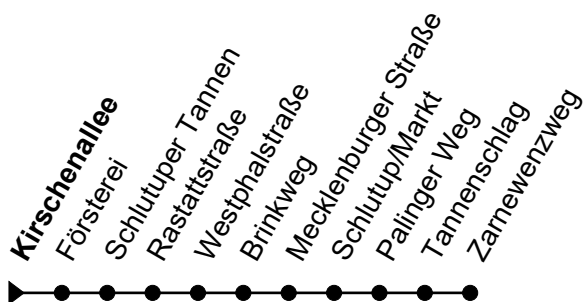

Linie **21**Haltestelle: **Kirschenallee**

CITTI-Park - Buntekuh - ZOB/Hbf - Kaufhof - Schlutup/Zarnewenzweg

nicht alle Haltestellen dargestellt

	Montag - Freitag		Sonnabend		Sonn- und Feiertag
3	-	3	-	3	-
4	-	4	-	4	-
5	-	5	-	5	-
6	-	6	-	6	-
7	00 30	7	-	7	-
8	30	8	-	8	-
9	00 30	9	-	9	-
10	00 30	10	-	10	-
11	00 30	11	-	11	-
12	00 30	12	-	12	-
13	00 30	13	-	13	-
14	00 30	14	-	14	-
15	00 30	15	-	15	-
16	00 30	16	-	16	-
17	00 30	17	-	17	-
18	00 30	18	-	18	-
19	00 30	19	-	19	-
20	00 30	20	-	20	-
21	-	21	-	21	-
22	-	22	-	22	-
23	-	23	-	23	-
0	-	0	-	0	-
1	-	1	-	1	-

- Heiligabend und Silvester gelten Sonderfahrpläne (erhältlich ab Mitte Dez. in unseren ServiceCentern)