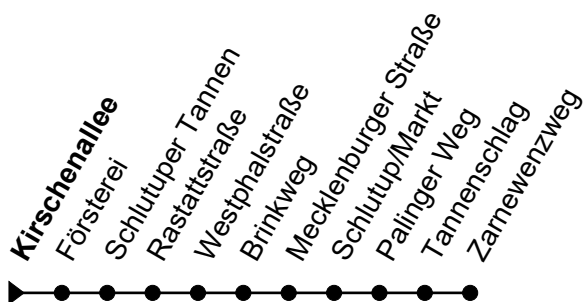

Linie 11 Haltestelle: Kirschenallee

Moorgarten/Kl. Wesenberg - Bahnhof Moisling - Buntekuh - ZOB/Hbf - Kaufhof - Zarnewenzweg

nicht alle Haltestellen dargestellt

	Montag - Freitag	Samstag	Sonn- und Feiertag
3	-	3 -	3 -
4	43	4 -	4 -
5	13 43 58	5 13 48	5 -
6	13 43 _P	6 13 48	6 21
7	13 _P 43 _P	7 13 38	7 21
8	03 13 43 _P	8 08 38	8 12 42
9	13 _P 43 _P	9 08 38	9 12 42
10	13 _P 43 _P	10 08 38	10 12 42
11	13 _P 43 _P	11 08 38	11 12 42
12	13 _P 43 _P	12 08 38	12 12 42
13	13 _P 43 _P	13 08 38	13 12 42
14	13 _P 43 _P	14 08 38	14 12 42
15	13 _P 43 _P	15 08 38	15 12 42
16	13 _P 43 _P	16 08 38	16 12 42
17	13 _P 43 _P	17 08 38	17 12 42
18	13 _P 43 _P	18 08 38	18 12 42
19	13 43	19 08 38	19 12 42
20	13 43	20 08 38	20 12 42
21	13 31	21 08 31 _A	21 12 31 _A
22	01 _A 31 _A	22 01 _A 31 _A	22 01 _A 31 _A
23	01 _A 31	23 01 _A 31	23 01 _A 31
0	01 31	0 01 31	0 01 31
1	01	1 01	1 01

Zeichenerklärung:

A = Anschluss an das Linientaxi bis Zarnewenzweg;
Bis Schlutup Markt

P = Bis Schlutup Markt

- Heiligabend und Silvester gelten Sonderfahrpläne (erhältlich ab Mitte Dez. in unseren ServiceCentern)