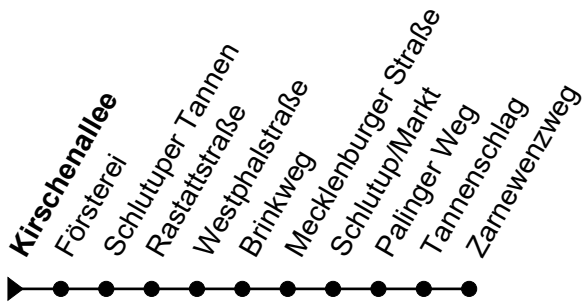

Linie **11**Haltestelle: **Kirschenallee**

Moorgarten/Kl. Wesenberg - Bahnhof Moisling - Buntekuh - ZOB/Hbf - Kaufhof - Zarnewenzweg

nicht alle Haltestellen dargestellt

	Montag - Freitag	Sonnabend	Sonn- und Feiertag
<b>3</b>	-	<b>3</b> -	<b>3</b> -
<b>4</b>	40	<b>4</b> -	<b>4</b> -
<b>5</b>	10 40 55	<b>5</b> 10 45	<b>5</b> -
<b>6</b>	10 40	<b>6</b> 10 45	<b>6</b> 18
<b>7</b>	10 40	<b>7</b> 10 40	<b>7</b> 18
<b>8</b>	00 10 40	<b>8</b> 10 40	<b>8</b> 09 39
<b>9</b>	10 40	<b>9</b> 10 40	<b>9</b> 09 39
<b>10</b>	10 40	<b>10</b> 10 40	<b>10</b> 09 39
<b>11</b>	10 40	<b>11</b> 10 40	<b>11</b> 09 39
<b>12</b>	10 40	<b>12</b> 10 40	<b>12</b> 09 39
<b>13</b>	10 40	<b>13</b> 10 40	<b>13</b> 09 39
<b>14</b>	10 40	<b>14</b> 10 40	<b>14</b> 09 39
<b>15</b>	10 40	<b>15</b> 10 40	<b>15</b> 09 39
<b>16</b>	10 40	<b>16</b> 10 40	<b>16</b> 09 39
<b>17</b>	10 40	<b>17</b> 10 40	<b>17</b> 09 39
<b>18</b>	10 40	<b>18</b> 10 40	<b>18</b> 09 39
<b>19</b>	10 40	<b>19</b> 10 40	<b>19</b> 09 39
<b>20</b>	10 40	<b>20</b> 10 40	<b>20</b> 09 39
<b>21</b>	10 28 58	<b>21</b> 10 28 58	<b>21</b> 09 28 58
<b>22</b>	28 58	<b>22</b> 28 58	<b>22</b> 28 58
<b>23</b>	28 58	<b>23</b> 28 58	<b>23</b> 28 58
<b>0</b>	28 58	<b>0</b> 28 58	<b>0</b> 28 58
<b>1</b>	-	<b>1</b> -	<b>1</b> -

- Heiligabend und Silvester gelten Sonderfahrpläne (erhältlich ab Mitte Dez. in unseren ServiceCentern)