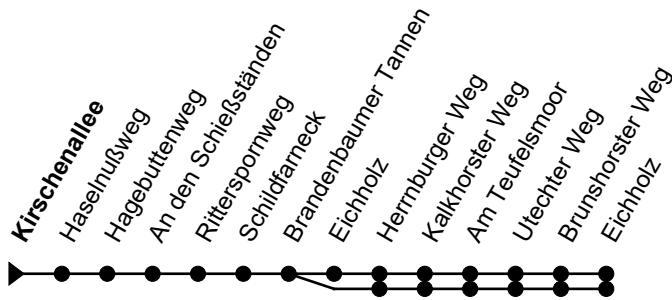

Linie **3****Haltestelle: Kirschenallee**

Sereetzer Weg - Bei der Lohmühle - ZOB/Hbf - Gustav-Radbruch-Platz - Brandenbaum - Eichholz

nicht alle Haltestellen dargestellt

	Montag - Freitag	Samstag	Sonn- und Feiertag
3	-	3 -	3 -
4	-	4 -	4 -
5	07 37	5 07	5 -
6	13 43	6 13	6 45
7	13 43	7 38	7 48
8	13 43	8 38	8 48
9	13 43	9 08 38	9 48
10	13 43	10 08 38	10 48
11	13 43	11 08 38	11 48
12	13 43	12 08 38	12 48
13	13 43	13 08 38	13 48
14	13 43	14 08 38	14 48
15	13 43	15 08 38	15 48
16	13 43	16 08 38	16 48
17	13 43	17 08 38	17 48
18	13 43	18 08 38	18 48
19	13 43	19 08 38	19 48
20	13 37	20 08 32	20 42
21	19	21 19	21 19
22	19 _A	22 19 _A	22 19 _A
23	19 _A	23 19 _A	23 19 _A
0	19 _A	0 19 _A	0 -
1	-	1 -	1 -

Zeichenerklärung:

A = Nicht über Huntenhorster Weg

- Heiligabend und Silvester gelten Sonderfahrpläne (erhältlich ab Mitte Dez. in unseren ServiceCentern)