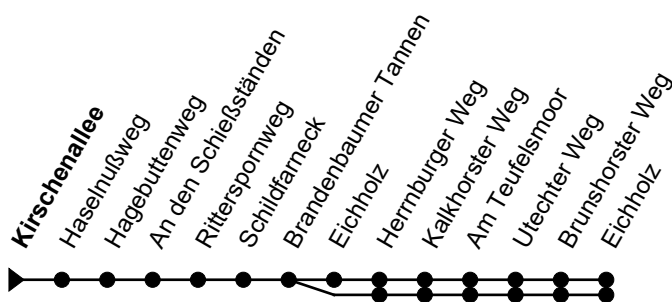

Linie **3**Haltestelle: **Kirschenallee**

Sereetzer Weg - Bei der Lohmühle - ZOB/Hbf - Gustav-Radbruch-Platz - Brandenbaum - Eichholz

nicht alle Haltestellen dargestellt

	Montag - Freitag	Sonnabend	Sonn- und Feiertag
<b>3</b>	-	<b>3</b> -	<b>3</b> -
<b>4</b>	-	<b>4</b> -	<b>4</b> -
<b>5</b>	10 40	<b>5</b> 10	<b>5</b> -
<b>6</b>	10 41	<b>6</b> 10	<b>6</b> 48
<b>7</b>	11 41	<b>7</b> 36	<b>7</b> 45
<b>8</b>	11 41	<b>8</b> 36	<b>8</b> 45
<b>9</b>	11 41	<b>9</b> 06 36	<b>9</b> 45
<b>10</b>	11 41	<b>10</b> 06 36	<b>10</b> 45
<b>11</b>	11 41	<b>11</b> 06 36	<b>11</b> 45
<b>12</b>	11 41	<b>12</b> 06 36	<b>12</b> 45
<b>13</b>	11 41	<b>13</b> 06 36	<b>13</b> 45
<b>14</b>	11 41	<b>14</b> 06 36	<b>14</b> 45
<b>15</b>	11 41	<b>15</b> 06 36	<b>15</b> 45
<b>16</b>	11 41	<b>16</b> 06 36	<b>16</b> 45
<b>17</b>	11 41	<b>17</b> 06 36	<b>17</b> 45
<b>18</b>	11 41	<b>18</b> 06 36	<b>18</b> 45
<b>19</b>	11 41	<b>19</b> 06 36	<b>19</b> 45
<b>20</b>	11 41	<b>20</b> 06 36	<b>20</b> 45
<b>21</b>	22	<b>21</b> 22	<b>21</b> 22
<b>22</b>	22 <sub>A</sub>	<b>22</b> 22 <sub>A</sub>	<b>22</b> 22 <sub>A</sub>
<b>23</b>	22 <sub>A</sub>	<b>23</b> 22 <sub>A</sub>	<b>23</b> 22 <sub>A</sub>
<b>0</b>	22 <sub>A</sub>	<b>0</b> 22 <sub>A</sub>	<b>0</b> -
<b>1</b>	-	<b>1</b> -	<b>1</b> -

**Zeichenerklärung:**

A = Nicht über Huntenhorster Weg

- Heiligabend und Silvester gelten Sonderfahrpläne (erhältlich ab Mitte Dez. in unseren ServiceCentern)