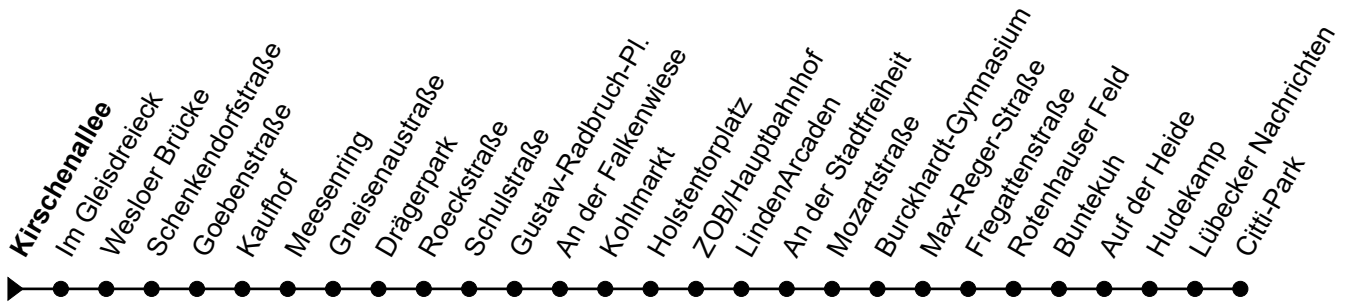

# Linie 21

## Haltestelle: Kirschenallee

Schlutup/Zarnewenzweg - Kaufhof - ZOB/Hbf - Buntekuh - CITTI-Park

nicht alle Haltestellen dargestellt

	Montag - Freitag	Samstag	Sonn- und Feiertag
3	-	3	-
4	-	4	-
5	52 <sub>0</sub>	5	-
6	22 <sub>0</sub> 52 <sub>0</sub>	6	-
7	22 <sub>0</sub> 52 <sub>0</sub>	7	-
8	22 <sub>0</sub> 52 <sub>0</sub>	8	-
9	22 <sub>0</sub> 52 <sub>0</sub>	9	-
10	22 <sub>0</sub> 52 <sub>0</sub>	10	-
11	22 <sub>0</sub> 52 <sub>0</sub>	11	-
12	22 <sub>0</sub> 52 <sub>0</sub>	12	-
13	22 <sub>0</sub> 52 <sub>0</sub>	13	-
14	22 <sub>0</sub> 52 <sub>0</sub>	14	-
15	22 <sub>0</sub> 52 <sub>0</sub>	15	-
16	22 <sub>0</sub> 52 <sub>0</sub>	16	-
17	22 <sub>0</sub> 52 <sub>0</sub>	17	-
18	22 <sub>0</sub> 52 <sub>0</sub>	18	-
19	22 <sub>0</sub>	19	-
20	-	20	-
21	-	21	-
22	-	22	-
23	-	23	-
0	-	0	-
1	-	1	-

**Zeichenerklärung:**

**U** = Umleitung über Marliring zum Kaufhof

- Heiligabend und Silvester gelten Sonderfahrpläne (erhältlich ab Mitte Dez. in unseren ServiceCentern)