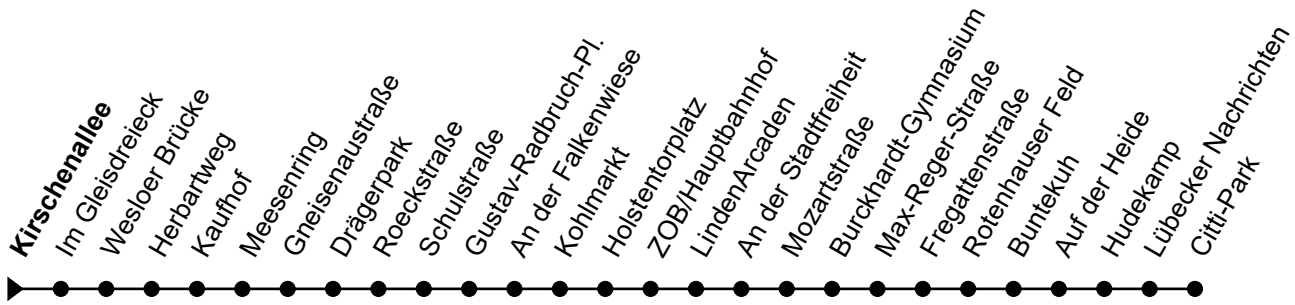

Linie **21**

Haltestelle: **Kirschenallee**

Schlutup/Zarnewenzweg - Kaufhof - ZOB/Hbf - Buntekuh - CITTI-Park

nicht alle Haltestellen dargestellt

	Montag - Freitag	Sonnabend	Sonn- und Feiertag
3	-	3	-
4	-	4	-
5	53	5	-
6	23 53	6	-
7	23 53	7	-
8	23 53	8	-
9	23 53	9	-
10	23 53	10	-
11	23 53	11	-
12	23 53	12	-
13	23 53	13	-
14	23 53	14	-
15	23 53	15	-
16	23 53	16	-
17	23 53	17	-
18	23 53	18	-
19	23	19	-
20	-	20	-
21	-	21	-
22	-	22	-
23	-	23	-
0	-	0	-
1	-	1	-

- Heiligabend und Silvester gelten Sonderfahrpläne (erhältlich ab Mitte Dez. in unseren ServiceCentern)