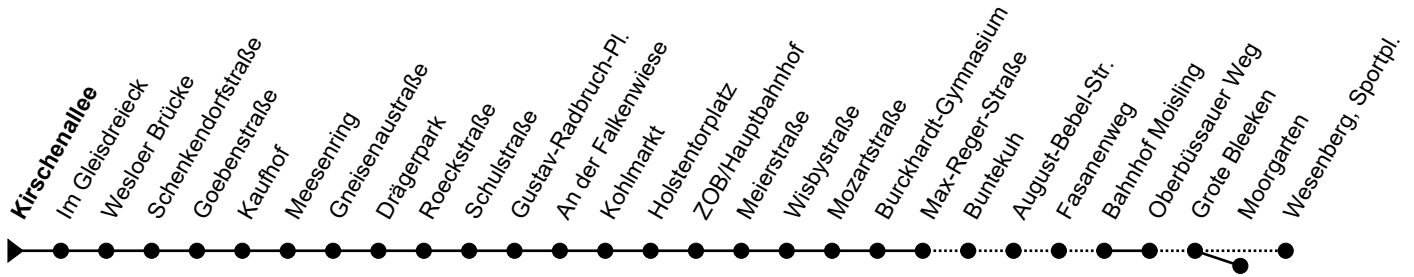

Linie 11

Haltestelle: Kirschenallee

Zarnewenzweg - Kaufhof - ZOB/Hbf - Buntekuh - Bahnhof Moising - Moorgarten/Kl. Wesenberg

nicht alle Haltestellen dargestellt

	Montag - Freitag	Samstag	Sonn- und Feiertag
3	-	3 -	3 -
4	21 _A 51 _A	4 56 _A	4 -
5	21 _M 42 _M	5 21 _A 40 _M	5 17 _A
6	12 _A 42 _W	6 10 _A 42 _M	6 17 _M 44 _A
7	12 _M 42 _A	7 12 _A 42 _M	7 14 _M 44 _A
8	12 _M 42 _W	8 12 _A 42 _M	8 14 _M 44 _A
9	12 _M 42 _A	9 12 _A 42 _M	9 14 _M 44 _A
10	12 _M 42 _W	10 12 _A 42 _M	10 14 _M 44 _A
11	12 _M 42 _W	11 12 _A 42 _M	11 14 _M 44 _A
12	12 _M 42 _W	12 12 _A 42 _M	12 14 _M 44 _A
13	12 _M 42 _W	13 12 _A 42 _M	13 14 _M 44 _A
14	12 _M 42 _W	14 12 _A 42 _M	14 14 _M 44 _A
15	12 _M 42 _W	15 12 _A 42 _M	15 14 _M 44 _A
16	12 _M 42 _W	16 12 _A 42 _M	16 14 _M 44 _A
17	12 _M 42 _A	17 12 _A 42 _M	17 14 _M 44 _A
18	12 _M 42 _A	18 12 _A 42 _M	18 14 _M 44 _A
19	12 _M 42 _A	19 12 _A 42 _A	19 14 _M 44 _A
20	12 _M 54 _A	20 12 _M 54 _A	20 14 _M 54 _A
21	24 _M 54 _A	21 24 _M 54 _A	21 24 _M 54 _A
22	24 _M 54 _A	22 24 _M 54 _A	22 24 _M 54 _A
23	24 _M	23 24 _M	23 24 _M
0	02 _A	0 02 _A	0 02 _A
1	-	1 -	1 -

Zeichenerklärung:

U = Umleitung über Marllring zum Kaufhof

A = Bis Bahnhof Moising

M = Bis Moorgarten

W = Bis Klein Wesenberg

- Heiligabend und Silvester gelten Sonderfahrpläne (erhältlich ab Mitte Dez. in unseren ServiceCentern)