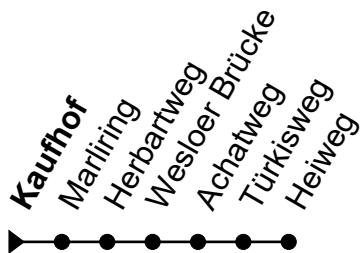

Linie **4****Haltestelle: Kaufhof**

Groß Grönau - Königstr. - G.-Radbruch-Platz - Brandenbaum - Wesloer Brücke - Heiweg

nicht alle Haltestellen dargestellt

	Montag - Freitag		Sonnabend		Sonn- und Feiertag
<b>3</b>	-	<b>3</b>	-	<b>3</b>	-
<b>4</b>	-	<b>4</b>	-	<b>4</b>	-
<b>5</b>	22	<b>5</b>	-	<b>5</b>	-
<b>6</b>	45	<b>6</b>	30	<b>6</b>	-
<b>7</b>	15 45	<b>7</b>	00 45	<b>7</b>	-
<b>8</b>	15 45	<b>8</b>	15 45	<b>8</b>	-
<b>9</b>	15 45	<b>9</b>	15 45	<b>9</b>	15 45
<b>10</b>	15 45	<b>10</b>	15 45	<b>10</b>	15 45
<b>11</b>	15 45	<b>11</b>	15 45	<b>11</b>	15 45
<b>12</b>	15 45	<b>12</b>	15 45	<b>12</b>	15 45
<b>13</b>	15 45	<b>13</b>	15 45	<b>13</b>	15 45
<b>14</b>	15 45	<b>14</b>	15 45	<b>14</b>	15 45
<b>15</b>	15 45	<b>15</b>	15 45	<b>15</b>	15 45
<b>16</b>	15 45	<b>16</b>	15 45	<b>16</b>	15 45
<b>17</b>	15 45	<b>17</b>	15 45	<b>17</b>	15 45
<b>18</b>	15 45	<b>18</b>	15 45	<b>18</b>	15 45
<b>19</b>	15 45	<b>19</b>	15 45	<b>19</b>	15 45
<b>20</b>	15	<b>20</b>	15	<b>20</b>	-
<b>21</b>	-	<b>21</b>	-	<b>21</b>	-
<b>22</b>	-	<b>22</b>	-	<b>22</b>	-
<b>23</b>	-	<b>23</b>	-	<b>23</b>	-
<b>0</b>	-	<b>0</b>	-	<b>0</b>	-
<b>1</b>	-	<b>1</b>	-	<b>1</b>	-