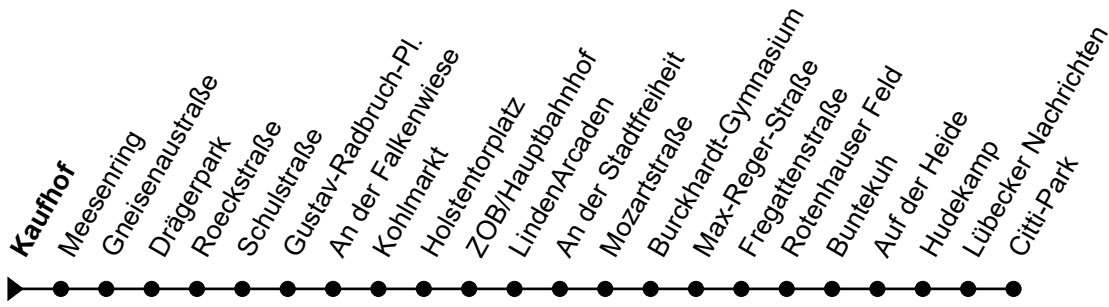

Linie **21**

Haltestelle: **Kaufhof**

Schlutup/Zarnewenzweg - Kaufhof - ZOB/Hbf - Buntekuh - CITTI-Park

nicht alle Haltestellen dargestellt

	Montag - Freitag	Sonnabend	Sonn- und Feiertag
3	-	3	-
4	-	4	-
5	-	5	-
6	01 31	6	-
7	01 31	7	-
8	01 31	8	-
9	01 31	9	-
10	01 31	10	-
11	01 31	11	-
12	01 31	12	-
13	01 31	13	-
14	01 31	14	-
15	01 31	15	-
16	01 31	16	-
17	01 31	17	-
18	01 31	18	-
19	01 31	19	-
20	-	20	-
21	-	21	-
22	-	22	-
23	-	23	-
0	-	0	-
1	-	1	-

- Heiligabend und Silvester gelten Sonderfahrpläne (erhältlich ab Mitte Dez. in unseren ServiceCentern)