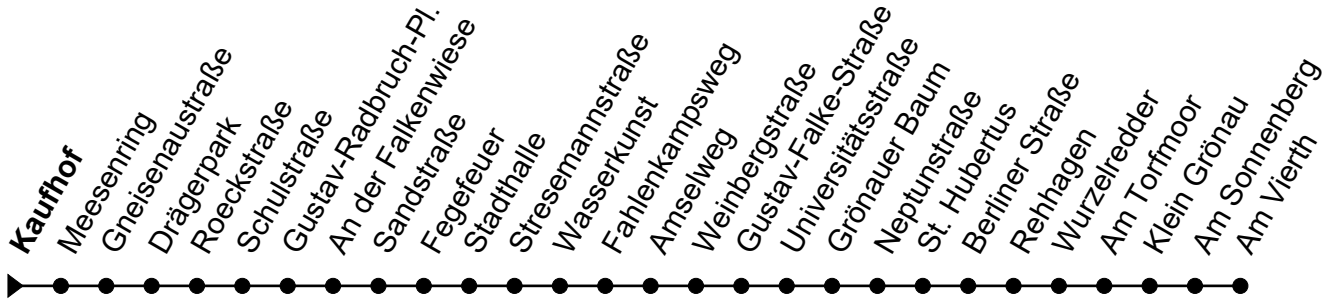

Linie **4**

Haltestelle: **Kaufhof**

Heiweg - Wesloer Brücke - Brandenbaum - G.-Radbruch-Platz - Sandstr. - Groß Grönau

nicht alle Haltestellen dargestellt

	Montag - Freitag	Sonnabend	Sonn- und Feiertag
3	-	3 -	3 -
4	-	4 -	4 -
5	-	5 -	5 -
6	11 41	6 00 30	6 -
7	11 41	7 11 41	7 -
8	11 41	8 11 41	8 42
9	11 41	9 11 41	9 12 42
10	11 41	10 11 41	10 12 42
11	11 41	11 11 41	11 12 42
12	11 41	12 11 41	12 12 42
13	11 41	13 11 41	13 12 42
14	11 41	14 11 41	14 12 42
15	11 41	15 11 41	15 12 42
16	11 41	16 11 41	16 12 42
17	11 41	17 11 41	17 12 42
18	11 41	18 11 41	18 12 42
19	11 41	19 11 41	19 12
20	-	20 -	20 -
21	-	21 -	21 -
22	-	22 -	22 -
23	-	23 -	23 -
0	-	0 -	0 -
1	-	1 -	1 -

- Heiligabend und Silvester gelten Sonderfahrpläne (erhältlich ab Mitte Dez. in unseren ServiceCentern)