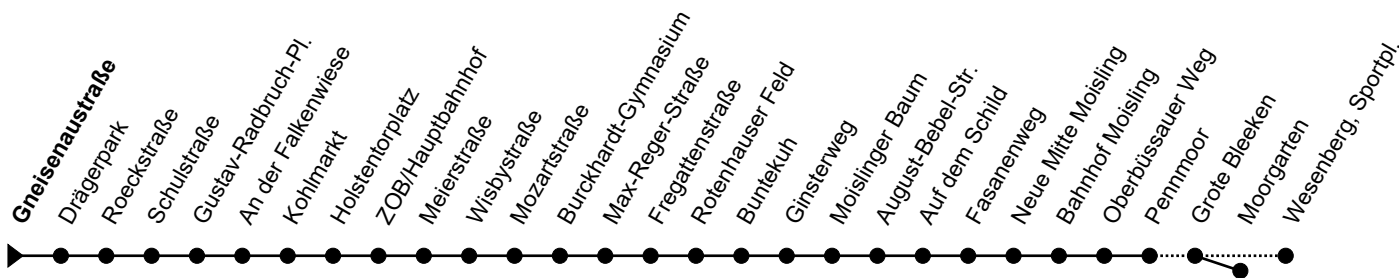

Linie 11

Haltestelle: Gneisenaustraße

Zarnewenzweg - Kaufhof - ZOB/Hbf - Buntekuh - Bahnhof Moising - Moorgarten/Kl. Wesenberg

nicht alle Haltestellen dargestellt

	Montag - Freitag	Sonnabend	Sonn- und Feiertag
3	-	3 -	3 -
4	01 _A 31 _A	4 -	4 -
5	01 _A 31 _M 53 _M	5 06 _A 31 _A 50 _M	5 27 _A
6	23 _A 53 _W	6 20 _A 53 _M	6 27 _M 54 _A
7	23 _M 53 _A	7 23 _A 53 _M	7 24 _M 54 _A
8	23 _M 53 _W	8 23 _A 53 _M	8 24 _M 54 _A
9	23 _M 53 _A	9 23 _A 53 _M	9 24 _M 54 _A
10	23 _M 53 _W	10 23 _A 53 _M	10 24 _M 54 _A
11	23 _M 53 _W	11 23 _A 53 _M	11 24 _M 54 _A
12	23 _M 53 _W	12 23 _A 53 _M	12 24 _M 54 _A
13	23 _M 53 _W	13 23 _A 53 _M	13 24 _M 54 _A
14	23 _M 53 _W	14 23 _A 53 _M	14 24 _M 54 _A
15	23 _M 53 _W	15 23 _A 53 _M	15 24 _M 54 _A
16	23 _M 53 _W	16 23 _A 53 _M	16 24 _M 54 _A
17	23 _M 53 _A	17 23 _A 53 _M	17 24 _M 54 _A
18	23 _M 53 _A	18 23 _A 53 _M	18 24 _M 54 _A
19	23 _M 53 _A	19 23 _A 53 _A	19 24 _M 54 _A
20	23 _M	20 23 _M	20 24 _M
21	04 _A 34 _M	21 04 _A 34 _M	21 04 _A 34 _M
22	04 _A 34 _M	22 04 _A 34 _M	22 04 _A 34 _M
23	04 _A 34 _M	23 04 _A 34 _M	23 04 _A 34 _M
0	12 _A	0 12 _A	0 12 _A
1	-	1 -	1 -

Zeichenerklärung:

A = Bis Bahnhof Moising

M = Bis Moorgarten

W = Bis Klein Wesenberg

- Heiligabend und Silvester gelten Sonderfahrpläne (erhältlich ab Mitte Dez. in unseren ServiceCentern)